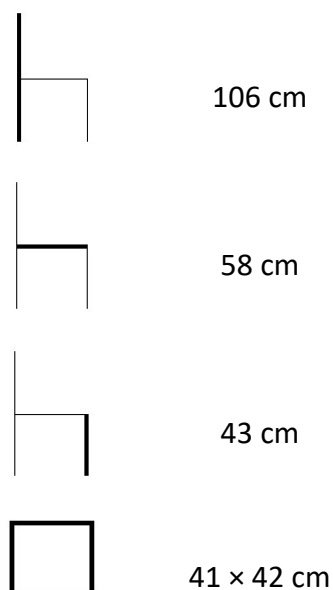

## ROZMĚRY ŽIDLE:

# hliníkové polohovací křeslo - natural

Druh výrobku	křeslo
Funkce	skládací, polohovací
Opěrka pro ruce	ano
Polohovací	ano
Skládací	ano
Materiál	hliníková konstrukce/textilie
Barva	antracit + natural opěrky
Povrchová úprava materiálu	-
Odolnost vůči povětrnostním vlivům	ano
Hloubka x Šířka x Výška	58 cm x 66,5 cm x 106 cm
Výška sezení	43 cm
Délka opěrky zad	65 cm
Rozměry sedáku (hloubka x šířka)	41 cm x 42 cm
Hmotnost	5,2 kg
Hmotnost balení	6 kg
Rozměr obalu (šířka x délka x hloubka)	89 x 60,5 x 28,5
Vhodné pro prostory	interiér, exteriér, balkon
Doporučení nátěru	-
Údržba	bezúdržbové
Výrobek je dodán v rozmontovaném stavu	ano
Součástí dodávky je spojovací materiál a návod k montáži	-